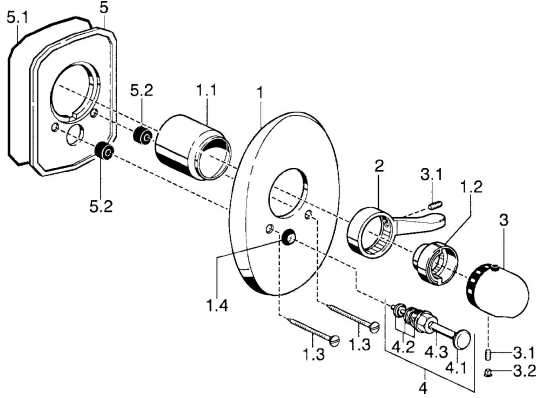

## Ersatzteile

### SP58649105

	Name	Art.-Nr.
1	Deckplatte Chrom <span style="background-color: #cccccc;">Ausgelaufen</span>	59911911
1.1	Abdeckkappe Gold <span style="background-color: #cccccc;">Ausgelaufen</span>	59911575
1.1	Abdeckkappe Chrom	59911570
1.2	Temperatur-Anschlagring Chrom	59906355
1.3	Schraube, M5x65 Gold <span style="background-color: #cccccc;">Ausgelaufen</span>	59904849
1.3	Schraube, M5x65 Chrom	59904847
1.4	Führungsstück	59904846
2	Hebel Chrom	59905722
2	Hebel Chrom/Seidenmatt <span style="background-color: #cccccc;">Ausgelaufen</span>	59906135
3	Temperatur-Wählgriff, (-38°) Chrom	59911280
3	Temperatureinstellgriff Chrom	59910304
3	Temperatur-Wählgriff Chrom/Seidenmatt <span style="background-color: #cccccc;">Ausgelaufen</span>	59910305
3.1	Schraube, M6x9.5	59901609
3.2	Abdeckstopfen Chrom	59911840
3.2	Blindstopfen Chrom/Seidenmatt <span style="background-color: #cccccc;">Ausgelaufen</span>	59911917
4	Umsteller, automatisch Gold <span style="background-color: #cccccc;">Ausgelaufen</span>	59906392
4	Umsteller, automatisch Chrom	59911156
4	Umstellung Chrom/Seidenmatt <span style="background-color: #cccccc;">Ausgelaufen</span>	59910903
4.2	Dichtungskit	59904791
4.3	O-Ring, d 4x1	59902331
5	Befestigungsplatte <span style="background-color: #cccccc;">Ausgelaufen</span>	59911915
N.I.	Verlängerungssatz, 35 mm	59911438