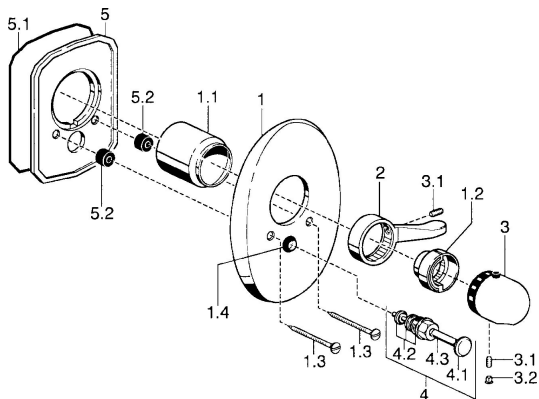

## Náhradní díly

### SP58649105

	Název	Kód
1	Krycí díl Chrom <b>Ukončeno</b>	59911911
1.1	Krytka Zlatá <b>Ukončeno</b>	59911575
1.1	Krytka Chrom	59911570
1.2	Temperature adjustment limiter Chrom	59906355
1.3	Šroub, M5x65 Zlatá <b>Ukončeno</b>	59904849
1.3	Šroub, M5x65 Chrom	59904847
1.4	Krytka Eko dřez	59904846
2	Páka Chrom	59905722
2	Páka Chrom/saténová <b>Ukončeno</b>	59906135
3	Ovladač regulátoru teploty, (-38°) Chrom	59911280
3	Ovladač regulátoru teploty Chrom	59910304
3	Ovladač regulátoru teploty Chrom/saténová <b>Ukončeno</b>	59910305
3.1	Šroub, M6x9.5	59901609
3.2	Vymezovací vložka Chrom	59911840
3.2	Plug Chrom/saténová <b>Ukončeno</b>	59911917
4	Přepínač Zlatá <b>Ukončeno</b>	59906392
4	Přepínač Chrom	59911156
4	Přepínač Chrom/saténová <b>Ukončeno</b>	59910903
4.2	Těsnící sada	59904791
4.3	O-kroužek, d 4x1	59902331
5	Upevňovací deska <b>Ukončeno</b>	59911915
N.I.	Nástavec-sada, 35 mm	59911438