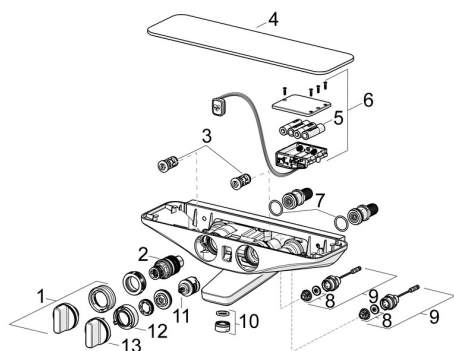

EAN: 4057304008764
static.hansa.com/5864217284
Náhradné diely

SP5864217284

	Názov	Kód
01	Rukoväť regulátora teploty Chróm	59914596
02	Termoelement/Kartuš, 3.4	59914114
03	Spätný ventil s filtrom	59913696
03	Spätný ventil s filtrom, (9/2018-)	59914727
04	Krycí diel Sivá	1000465V
05	Batéria, 1.5 V AA Lithium	59914136
06	Riadiaca jednotka, 6 V /Wellfit/Bluetooth	59914630
07	O-kružok, 25.07x2.62	59911479
08	Membrána	1006500V
08	Upevňovací krúžok pre membránu Ukončené	59914090
09	Elektromagnetický ventil, 6 V	59914091
10	Aerator, M24x1 D Chróm	59911829
11	Prepínač	59914183
12	Regulátor prietoku Ukončené	59914631
13	Rukoväť regulátora prietoku vody Chróm Ukončené	59914599
N.I.	Adaptér	03990100
N.I.	Pristúpenie, G1/2	59911491