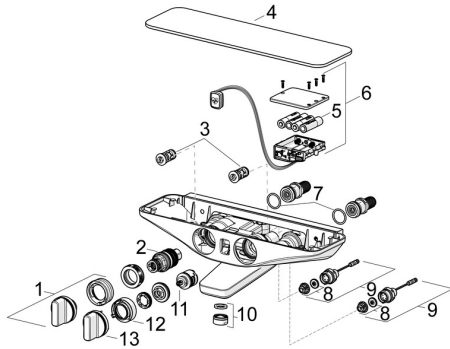

## Reserveonderdelen

### SP5864217284

	Naam	Code
01	Temperatuur hendel Chroom	59914596
02	Thermostaat/binnenwerk, 3,4	59914114
03	Vuilfilters met terugslagklep	59913696
03	Vuilfilters met terugslagklep, (9/2018-)	59914727
04	Afdekplaat Grijs	1000465V
05	Batterij, 1,5 V AA Lithium	59914136
06	Controle eenheid, 6 V /Wellfit/Bluetooth	59914630
07	O-ring, 25.07x2.62	59911479
08	Membraam voor ventiel	1006500V
08	Membraamhouder <b>Stopgezet</b>	59914090
09	Magneetventiel, 6 V	59914091
10	Mousseur, M24x1 D Chroom	59911829
11	Omsteller	59914183
12	Doorvoerbegrenzer <b>Stopgezet</b>	59914631
13	Debiethendel Chroom <b>Stopgezet</b>	59914599
N.I.	Adapter	03990100
N.I.	Toetreding, G1/2	59911491