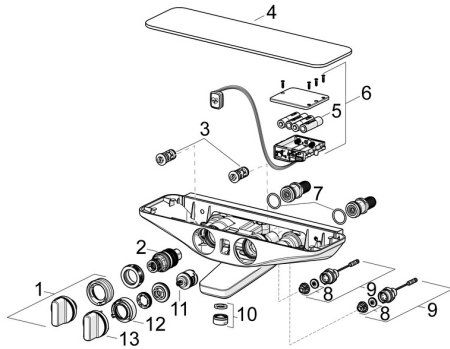

EAN: 4057304008764
static.hansa.com/5864217284
Parti di ricambio

SP5864217284

	Nome	Codice
01	Maniglia per regolazione della temperatura Cromo	59914596
02	Cartuccia termostatica, 3,4	59914114
03	Valvola antiriflusso e filtro	59913696
03	Valvola antiriflusso e filtro, (9/2018-)	59914727
04	Piastra Grigio	1000465V
05	Batteria, 1,5 V AA Lithium	59914136
06	Unità di comando, 6 V /Wellfit/Bluetooth	59914630
07	O-ring, 25.07x2.62	59911479
08	Membrana per valvola magnetica	1006500V
08	Membrana con o-ring Fuori produzione	59914090
09	Valvola Magnetica, 6 V	59914091
10	Aereatore, M24x1 D Cromo	59911829
11	Deviatore	59914183
12	Limitatore di portata Fuori produzione	59914631
13	Manopola di apertura Cromo Fuori produzione	59914599
N.I.	Adapter	03990100
N.I.	Accessione, G1/2	59911491