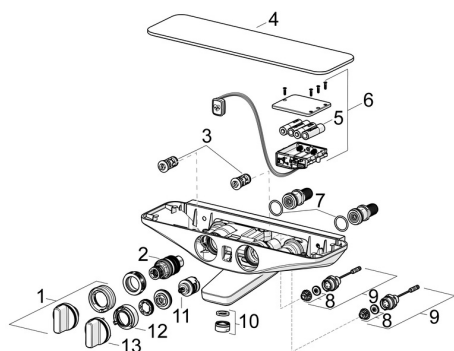

EAN: 4057304008764

static.hansa.com/5864217284

Pièces de rechange

SP5864217284

	Nom	Code
01	Croisillon réglage de température Chrome	59914596
02	Cartouche thermostatique, 3.4	59914114
03	Clapet anti-retour + filtre	59913696
03	Clapet anti-retour + filtre, (9/2018-)	59914727
04	Rosaces Gris	1000465V
05	Piles, 1.5 V AA Lithium	59914136
06	Unité de contrôle, 6 V / Wellfit/Bluetooth	59914630
07	Joint, 25.07x2.62	59911479
08	Membrane pour électro-vanne	1006500V
08	Membrane Arrêté	59914090
09	Électrovanne, 6 V	59914091
10	Aérateur, M24x1 D Chrome	59911829
11	Inverseur	59914183
12	Limiteur de debit Arrêté	59914631
13	Croisillon d'ouverture Chrome Arrêté	59914599
N.I.	Adaptateur	03990100
N.I.	Connecteur, G1/2	59911491