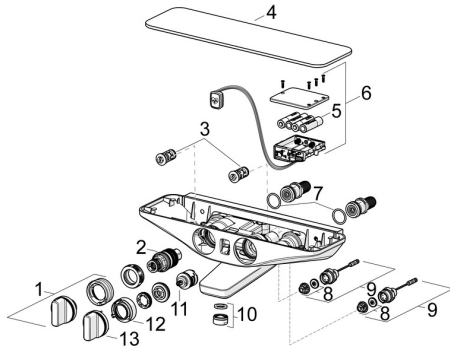

## SP5864217284

	Name	Art.-Nr.
01	Temperatur-Wählgriff Chrom	59914596
02	Thermostatkartusche, 3.4	59914114
03	Schmutzfilter Rückflussverhinderer	59913696
03	Schmutzfilter Rückflussverhinderer, (9/2018-)	59914727
04	Deckplatte Grau	1000465V
05	Batterie, 1.5 V AA Lithium	59914136
06	Kontrolleinheit, 6 V /Wellfit/Bluetooth	59914630
07	O-Ring, 25.07x2.62	59911479
08	Membrane für Magnetventil	1006500V
08	Stützring Membrane <b>Ausgelaufen</b>	59914090
09	Magnetventil, 6 V	59914091
10	Luftsprudler, M24x1 D Chrom	59911829
11	Umstellung	59914183
12	Durchflussbegrenzer <b>Ausgelaufen</b>	59914631
13	Mengen-Einstell-Griff Chrom <b>Ausgelaufen</b>	59914599
N.I.	Adapter	03990100
N.I.	Verbinder, G1/2	59911491