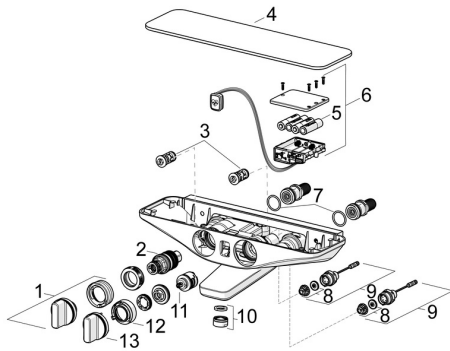

EAN: 4057304008771

static.hansa.com/5864217282

Reserveonderdelen

SP5864217282

	Naam	Code
01	Temperatuur hendel Chroom	59914596
02	Thermostaat/binnenwerk, 3,4	59914114
03	Vuilfilters met terugslagklep	59913696
03	Vuilfilters met terugslagklep, (9/2018-)	59914727
04	Afdekplaat Wit	1000528V
05	Batterij, 1,5 V AA Lithium	59914136
06	Controle eenheid, 6 V /Wellfit/Bluetooth	59914630
07	O-ring, 25.07x2.62	59911479
08	Membraam voor ventiel	1006500V
08	Membraamhouder Stopgezet	59914090
09	Magneetventiel, 6 V	59914091
10	Mousseur, M24x1 D Chroom	59911829
11	Omsteller	59914183
12	Doorvoerbegrenzer Stopgezet	59914632
13	Debiethendel Chroom Stopgezet	59914599
N.I.	Adapter	03990100
N.I.	Toetreding, G1/2	59911491