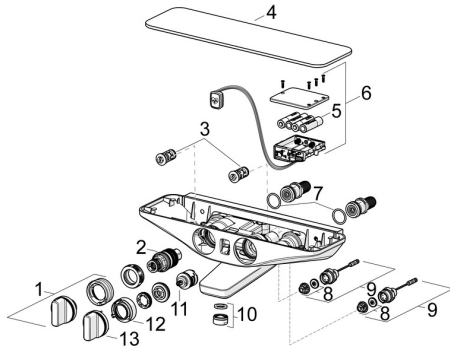

## SP5864217282

	Name	Art.-Nr.
01	Temperatur-Wählgriff Chrom	59914596
02	Thermostatkartusche, 3.4	59914114
03	Schmutzfilter Rückflussverhinderer	59913696
03	Schmutzfilter Rückflussverhinderer, (9/2018-)	59914727
04	Deckplatte Weiss	1000528V
05	Batterie, 1.5 V AA Lithium	59914136
06	Kontrolleinheit, 6 V /Wellfit/Bluetooth	59914630
07	O-Ring, 25.07x2.62	59911479
08	Membrane für Magnetventil	1006500V
08	Stützring Membrane <b>Ausgelaufen</b>	59914090
09	Magnetventil, 6 V	59914091
10	Luftsprudler, M24x1 D Chrom	59911829
11	Umstellung	59914183
12	Durchflussbegrenzer <b>Ausgelaufen</b>	59914632
13	Mengen-Einstell-Griff Chrom <b>Ausgelaufen</b>	59914599
N.I.	Adapter	03990100
N.I.	Verbinder, G1/2	59911491