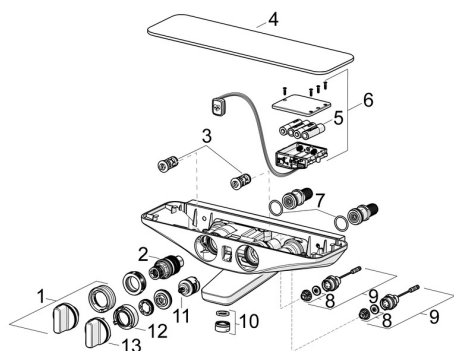

## SP5864217282

	Název	Kód
01	Ovladač regulátoru teploty Chrom	59914596
02	Termoelement/Kartuše, 3.4	59914114
03	Zpětný ventil s filtrem	59913696
03	Zpětný ventil s filtrem, (9/2018-)	59914727
04	Krycí díl Bílá	1000528V
05	Monočlánek, 1.5 V AA Lithium	59914136
06	Řídící jednotka, 6 V /Wellfit/Bluetooth	59914630
07	O-kroužek, 25.07x2.62	59911479
08	Membrána elektromagnetického ventilu	1006500V
08	Upevňovací kroužek pro membránu <b>Ukončeno</b>	59914090
09	Elektromagnetický ventil, 6 V	59914091
10	Aerator, M24x1 D Chrom	59911829
11	Přepínač	59914183
12	Regulátor průtoku <b>Ukončeno</b>	59914632
13	Rukojeť regulátoru průtoku Chrom <b>Ukončeno</b>	59914599
N.I.	Adaptér	03990100
N.I.	Přistoupení, G1/2	59911491