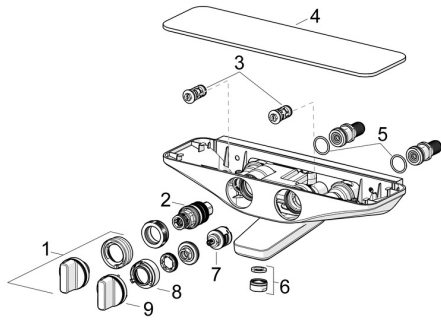

EAN: 4057304008726
static.hansa.com/5864217184

Reserveonderdelen

SP5864217184

	Naam	Code
01	Temperatuur hendel Chroom	59914596
02	Thermostaat/binnenwerk, 3,4	59914114
03	Vuilfilters met terugslagklep, (9/2018-)	59914727
03	Vuilfilters met terugslagklep	59913696
04	Afdekplaat Grijs Stopgezet	59914600
05	O-ring, 25.07x2.62	59911479
06	Mousseur, M24x1 D Chroom	59911829
07	Omsteller	59914183
08	Doorvoerbegrenzer Stopgezet	59914635
09	Debiethendel Chroom Stopgezet	59914599
N.I	Adapter	03990100
N.I.	Toetreding, G1/2	59911491