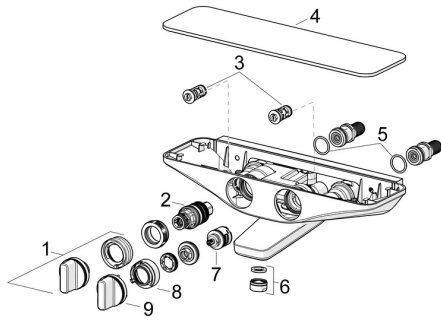

## Parti di ricambio

### SP5864217184

	Nome	Codice
01	Maniglia per regolazione della temperatura Cromo	59914596
02	Cartuccia termostatica, 3.4	59914114
03	Valvola antiriflusso e filtro, (9/2018-)	59914727
03	Valvola antiriflusso e filtro	59913696
04	Piastra Grigio <b>Fuori produzione</b>	59914600
05	O-ring, 25.07x2.62	59911479
06	Aeratore, M24x1 D Cromo	59911829
07	Deviatore	59914183
08	Limitatore di portata <b>Fuori produzione</b>	59914635
09	Manopola di apertura Cromo <b>Fuori produzione</b>	59914599
N.I.	Adapter	03990100
N.I.	Accessione, G1/2	59911491