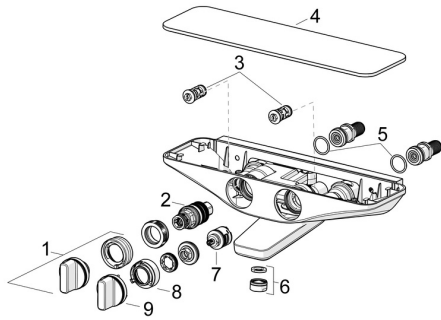

## Pièces de rechange

### SP5864217184

	Nom	Code
01	Croisillon réglage de température Chrome	59914596
02	Cartouche thermostatique, 3.4	59914114
03	Clapet anti-retour + filtre, (9/2018-)	59914727
03	Clapet anti-retour + filtre	59913696
04	Rosaces Gris <b>Arrêté</b>	59914600
05	Joint, 25.07x2.62	59911479
06	Aérateur, M24x1 D Chrome	59911829
07	Inverseur	59914183
08	Limiteur de debit <b>Arrête</b>	59914635
09	Croisillon d'ouverture Chrome <b>Arrêté</b>	59914599
N.I	Adaptateur	03990100
N.I.	Connecteur, G1/2	59911491