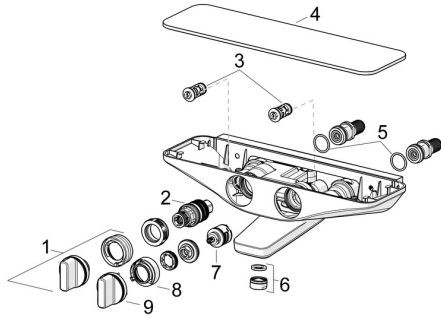

EAN: 4057304008726
static.hansa.com/5864217184

Ersatzteile

SP5864217184

	Name	Art.-Nr.
01	Temperatur-Wählgriff Chrom	59914596
02	Thermostatkartusche, 3.4	59914114
03	Schmutzfilter Rückflussverhinderer, (9/2018-)	59914727
03	Schmutzfilter Rückflussverhinderer	59913696
04	Abdeckplatte Grau Ausgelaufen	59914600
05	O-Ring, 25.07x2.62	59911479
06	Luftsprudler, M24x1 D Chrom	59911829
07	Umstellung	59914183
08	Durchflussbegrenzer Ausgelaufen	59914635
09	Mengen-Einstell-Griff Chrom Ausgelaufen	59914599
N.I.	Adapter	03990100
N.I.	Verbinder, G1/2	59911491