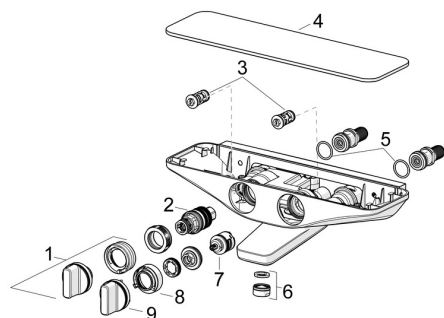

EAN: 4057304008726
static.hansa.com/5864217184

Náhradní díly

SP5864217184

	Název	Kód
01	Ovladač regulátoru teploty Chrom	59914596
02	Termoelement/Kartuše, 3.4	59914114
03	Zpětný ventil s filtrem, (9/2018-)	59914727
03	Zpětný ventil s filtrem	59913696
04	Krycí díl Šedá Ukončeno	59914600
05	O-kroužek, 25.07x2.62	59911479
06	Aerator, M24x1 D Chrom	59911829
07	Přepínač	59914183
08	Regulátor průtoku Ukončeno	59914635
09	Rukojeť regulátoru průtoku Chrom Ukončeno	59914599
N.I.	Adaptér	03990100
N.I.	Přistoupení, G1/2	59911491