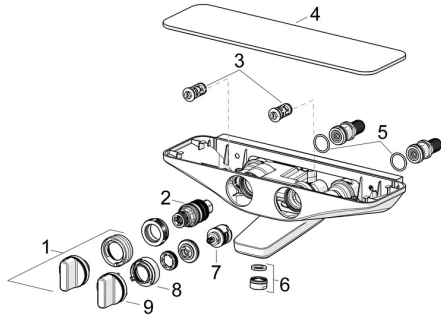

## Reserveonderdelen

### SP5864217182

	Naam	Code
01	Temperatuur hendel Chroom	59914596
02	Thermostaat/binnenwerk, 3,4	59914114
03	Vuilfilters met terugslagklep	59913696
04	Afdekplaat Wit	59914601
05	O-ring, 25.07x2.62	59911479
06	Mousseur, M24x1 D Chroom	59911829
07	Omsteller	59914183
08	Doorvoerbegrenzer <span>Stopgezet</span>	59914635
09	Debiethendel Chroom <span>Stopgezet</span>	59914599
N.I.	Toetreding, G1/2	59911491
N.I.	Adapter	03990100