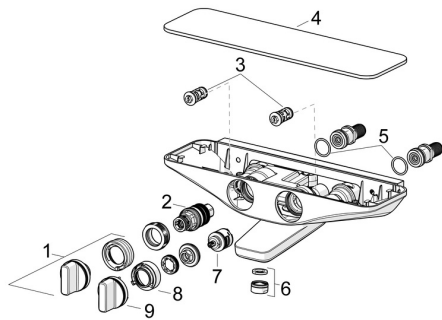

EAN: 4057304008733
static.hansa.com/5864217182

Parti di ricambio

SP5864217182

	Nome	Codice
01	Maniglia per regolazione della temperatura Cromo	59914596
02	Cartuccia termostatica, 3,4	59914114
03	Valvola antiriflusso e filtro	59913696
04	Piastra Bianco	59914601
05	O-ring, 25.07x2.62	59911479
06	Aeratore, M24x1 D Cromo	59911829
07	Deviatore	59914183
08	Limitatore di portata Fuori produzione	59914635
09	Manopola di apertura Cromo Fuori produzione	59914599
N.I.	Accessione, G1/2	59911491
N.I.	Adapter	03990100