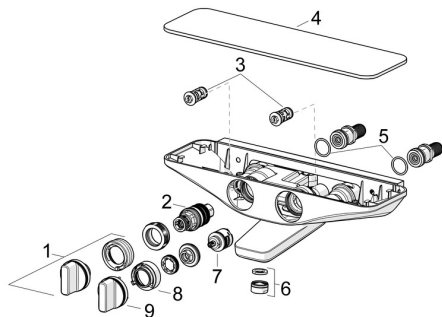

## Pièces de rechange

### SP5864217182

	Nom	Code
01	Croisillon réglage de température Chrome	59914596
02	Cartouche thermostatique, 3.4	59914114
03	Clapet anti-retour + filtre	59913696
04	Rosaces Blanc	59914601
05	Joint, 25.07x2.62	59911479
06	Aérateur, M24x1 D Chrome	59911829
07	Inverseur	59914183
08	Limiteur de debit <b>Arrête</b>	59914635
09	Croisillon d'ouverture Chrome <b>Arrête</b>	59914599
N.I.	Connecteur, G1/2	59911491
N.I.	Adaptateur	03990100