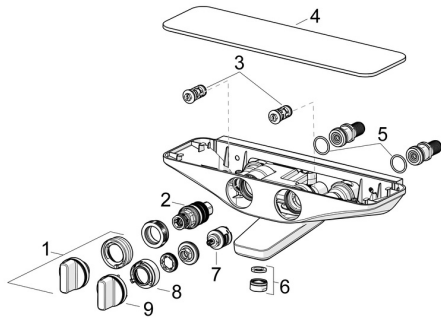

EAN: 4057304008733
static.hansa.com/5864217182

Ersatzteile

SP5864217182

	Name	Art.-Nr.
01	Temperatur-Wählgriff Chrom	59914596
02	Thermostatkartusche, 3.4	59914114
03	Schmutzfilter Rückflussverhinderer	59913696
04	Abdeckplatte Weiss	59914601
05	O-Ring, 25.07x2.62	59911479
06	Luftsprudler, M24x1 D Chrom	59911829
07	Umstellung	59914183
08	Durchflussbegrenzer Ausgelaufen	59914635
09	Mengen-Einstell-Griff Chrom Ausgelaufen	59914599
N.I.	Verbinder, G1/2	59911491
N.I.	Adapter	03990100