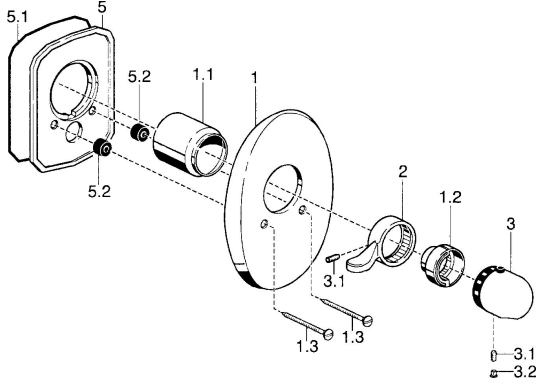

## Reserveonderdelen

### SP58639105

	Naam	Code
1	Afdekplaat Chroom <b>Stopgezet</b>	59911913
1.1	Kap Goud <b>Stopgezet</b>	59911575
1.1	Kap Chroom	59911570
1.2	Temperature adjustment limiter Goud <b>Stopgezet</b>	59905713
1.2	Temperature adjustment limiter Chroom	59906355
1.3	Schroef, M5x65 Chroom	59904847
1.3	Schroef, M5x65 Goud <b>Stopgezet</b>	59904849
2	Hendel Chroom/Satijn <b>Stopgezet</b>	59906135
2	Hendel Chroom	59905722
3	Temperatuur hendel, (-38°) Chroom	59911280
3	Temperatuur hendel Chroom/Satijn <b>Stopgezet</b>	59910305
3	Temperatuur hendel Chroom	59910304
3.1	Schroef, M6x9.5	59901609
3.2	Plug Chroom/Satijn <b>Stopgezet</b>	59911917
3.2	Binnendeel temperatuurhendel Chroom	59911840
5	Fixing plate <b>Stopgezet</b>	59911915
N.I.	Inbouwverlengstuk compleet, 35 mm	59911438