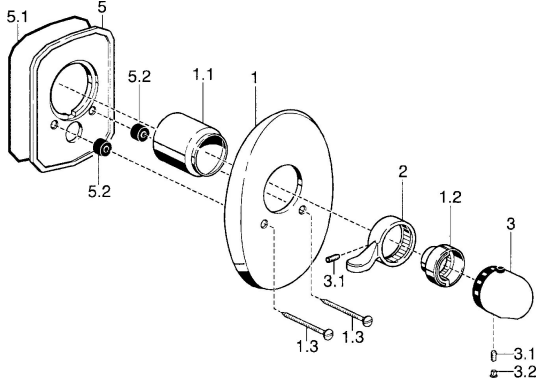

## Ersatzteile

### SP58639105

	Name	Art.-Nr.
1	Deckplatte Chrom <b>Ausgelaufen</b>	59911913
1.1	Abdeckkappe Gold <b>Ausgelaufen</b>	59911575
1.1	Abdeckkappe Chrom	59911570
1.2	Temperaturanschlag Gold <b>Ausgelaufen</b>	59905713
1.2	Temperatur-Anschlagring Chrom	59906355
1.3	Schraube, M5x65 Chrom	59904847
1.3	Schraube, M5x65 Gold <b>Ausgelaufen</b>	59904849
2	Hebel Chrom/Seidenmatt <b>Ausgelaufen</b>	59906135
2	Hebel Chrom	59905722
3	Temperatur-Wählgriff, (-38°) Chrom	59911280
3	Temperatur-Wählgriff Chrom/Seidenmatt <b>Ausgelaufen</b>	59910305
3	Temperatureinstellgriff Chrom	59910304
3.1	Schraube, M6x9.5	59901609
3.2	Blindstopfen Chrom/Seidenmatt <b>Ausgelaufen</b>	59911917
3.2	Abdeckstopfen Chrom	59911840
5	Befestigungsplatte <b>Ausgelaufen</b>	59911915
N.I.	Verlängerungssatz, 35 mm	59911438