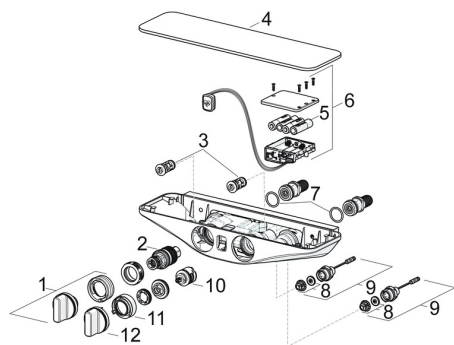

## Náhradné diely

### SP5863017284

	Názov	Kód
01	Rukoväť regulátora teploty Chróm	59914596
02	Termoelement/Kartuš, 3.4	59914114
03	Spätný ventil s filtrom	59913696
03	Spätný ventil s filtrom, (9/2018-)	59914727
04	Krycí diel Sivá	59914597
05	Batéria, 1.5 V AA Lithium	59914136
06	Riadiaca jednotka, 6 V /Wellfit/Bluetooth	59914630
07	O-kružok, 25.07x2.62	59911479
08	Membrána	1006500V
08	Upevňovací krúžok pre membránu <b>Ukončené</b>	59914090
09	Elektromagnetický ventil, 6 V	59914091
10	Prepínač	59914183
11	Regulátor prietoku <b>Ukončené</b>	59914632
12	Rukoväť regulátora prietoku vody Chróm <b>Ukončené</b>	59914599
N.I.	Adaptér	03990100
N.I.	Pristúpenie, G1/2	59911491