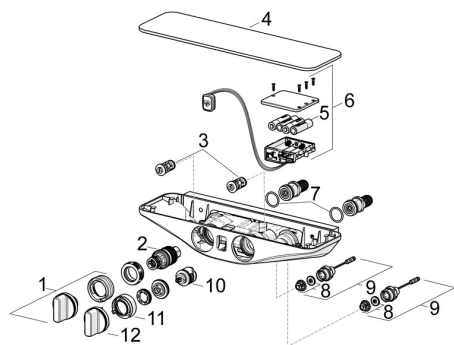

EAN: 4057304008757
static.hansa.com/5863017282

Náhradní díly

SP5863017282

	Název	Kód
01	Ovladač regulátoru teploty Chrom	59914596
02	Termoelement/Kartuše, 3.4	59914114
03	Zpětný ventil s filtrem	59913696
03	Zpětný ventil s filtrem, (9/2018-)	59914727
04	Krycí díl Bílá	59914598
05	Monočlánek, 1.5 V AA Lithium	59914136
06	Řídící jednotka, 6 V /Wellfit/Bluetooth	59914630
07	O-kroužek, 25.07x2.62	59911479
08	Membrána elektromagnetického ventilu	1006500V
08	Upevňovací kroužek pro membránu Ukončeno	59914090
09	Elektromagnetický ventil, 6 V	59914091
10	Přepínač	59914183
11	Regulátor průtoku Ukončeno	59914632
12	Rukojeť regulátoru průtoku Chrom Ukončeno	59914599
N.I.	Adaptér	03990100
N.I.	Přistoupení, G1/2	59911491