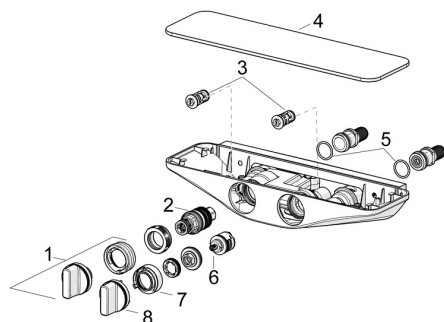

EAN: 4057304008696
static.hansa.com/5863017184

Náhradné diely

SP5863017184

	Názov	Kód
01	Rukoväť regulátora teploty Chróm	59914596
02	Termoelement/Kartuš, 3.4	59914114
03	Spätný ventil s filtrom, (9/2018-)	59914727
03	Spätný ventil s filtrom	59913696
04	Krycí diel Sivá	59914597
05	O-kružok, 25.07x2.62	59911479
06	Prepínač	59914183
07	Regulátor prietoku Ukončené	59914634
08	Rukoväť regulátora prietoku vody Chróm Ukončené	59914599
N.I.	Pristúpenie, G1/2	59911491
N.I.	Adaptér	03990100