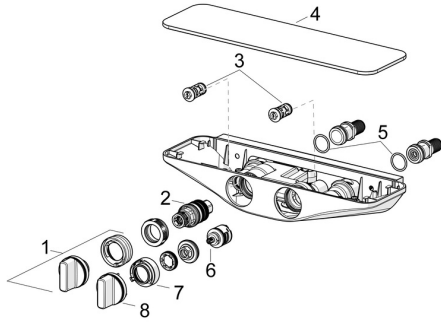

EAN: 4057304008696
static.hansa.com/5863017184

Parti di ricambio

SP5863017184

	Nome	Codice
01	Maniglia per regolazione della temperatura Cromo	59914596
02	Cartuccia termostatica, 3,4	59914114
03	Valvola antiriflusso e filtro, (9/2018-)	59914727
03	Valvola antiriflusso e filtro	59913696
04	Piastra Grigio	59914597
05	O-ring, 25.07x2.62	59911479
06	Deviatore	59914183
07	Limitatore di portata Fuori produzione	59914634
08	Manopola di apertura Cromo Fuori produzione	59914599
N.I.	Accessione, G1/2	59911491
N.I.	Adapter	03990100