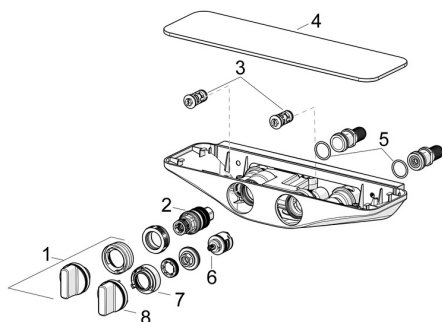

## Pièces de rechange

### SP5863017184

	Nom	Code
01	Croisillon réglage de température Chrome	59914596
02	Cartouche thermostatique, 3.4	59914114
03	Clapet anti-retour + filtre, (9/2018-)	59914727
03	Clapet anti-retour + filtre	59913696
04	Rosaces Gris	59914597
05	Joint, 25.07x2.62	59911479
06	Inverseur	59914183
07	Limiteur de debit <b>Arrête</b>	59914634
08	Croisillon d'ouverture Chrome <b>Arrête</b>	59914599
N.I.	Connecteur, G1/2	59911491
N.I.	Adaptateur	03990100