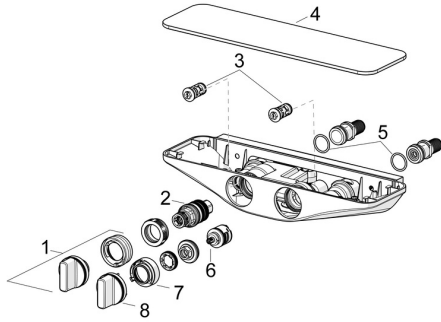

## Ersatzteile

### SP5863017184

	Name	Art.-Nr.
01	Temperatur-Wählgriff Chrom	59914596
02	Thermostatkartusche, 3,4	59914114
03	Schmutzfilter Rückflussverhinderer, (9/2018-)	59914727
03	Schmutzfilter Rückflussverhinderer	59913696
04	Abdeckplatte Grau	59914597
05	O-Ring, 25.07x2.62	5991479
06	Umstellung	59914183
07	Durchflussbegrenzer <span style="background-color: #cccccc;">Ausgelaufen</span>	59914634
08	Mengen-Einstell-Griff Chrom <span style="background-color: #cccccc;">Ausgelaufen</span>	59914599
N.I.	Verbinder, G1/2	59911491
N.I.	Adapter	03990100