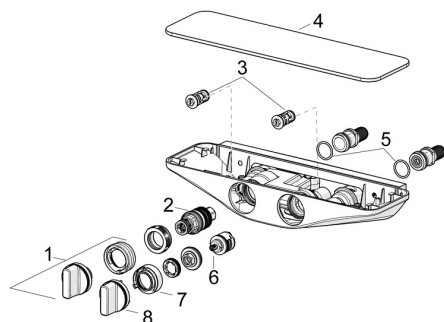

## Náhradní díly

### SP5863017184

	Název	Kód
01	Ovladač regulátoru teploty Chrom	59914596
02	Termoelement/Kartuše, 3.4	59914114
03	Zpětný ventil s filtrem, (9/2018-)	59914727
03	Zpětný ventil s filtrem	59913696
04	Krycí díl Šedá	59914597
05	O-kroužek, 25.07x2.62	59911479
06	Přepínač	59914183
07	Regulátor průtoku <b>Ukončeno</b>	59914634
08	Rukojeť regulátoru průtoku Chrom <b>Ukončeno</b>	59914599
N.I.	Přistoupení, G1/2	59911491
N.I.	Adaptér	03990100