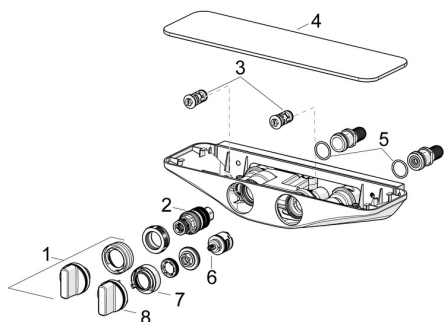

EAN: 4057304008719
static.hansa.com/5863017182

Náhradné diely

SP5863017182

	Názov	Kód
01	Rukoväť regulátora teploty Chróm	59914596
02	Termoelement/Kartuš, 3.4	59914114
03	Spätný ventil s filtrom, (9/2018-)	59914727
03	Spätný ventil s filtrom	59913696
04	Krycí diel Biela	59914598
05	O-kružok, 25.07x2.62	59911479
06	Prepínač	59914183
07	Regulátor prietoku Ukončené	59914634
08	Rukoväť regulátora prietoku vody Chróm Ukončené	59914599
N.I.	Pristúpenie, G1/2	59911491
N.I.	Adaptér	03990100