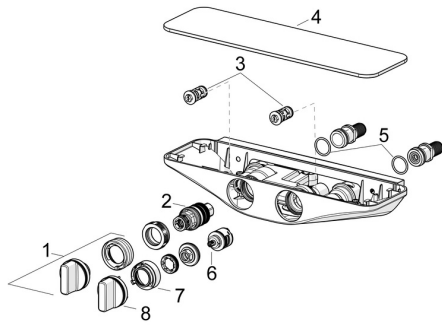

EAN: 4057304008719
static.hansa.com/5863017182

Parti di ricambio

SP5863017182

| | Nome | Codice |
|------|---|----------|
| 01 | Maniglia per regolazione della temperatura Cromo | 59914596 |
| 02 | Cartuccia termostatica, 3,4 | 59914114 |
| 03 | Valvola antiriflusso e filtro, (9/2018-) | 59914727 |
| 03 | Valvola antiriflusso e filtro | 59913696 |
| 04 | Piastra Bianco | 59914598 |
| 05 | O-ring, 25.07x2.62 | 59911479 |
| 06 | Deviatore | 59914183 |
| 07 | Limitatore di portata Fuori produzione | 59914634 |
| 08 | Manopola di apertura Cromo Fuori produzione | 59914599 |
| N.I. | Accessione, G1/2 | 59911491 |
| N.I. | Adapter | 03990100 |