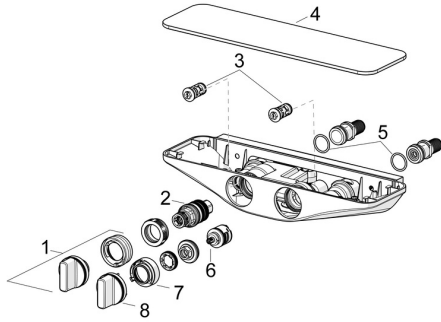

## Pièces de rechange

### SP5863017182

	Nom	Code
01	Croisillon réglage de température Chrome	59914596
02	Cartouche thermostatique, 3.4	59914114
03	Clapet anti-retour + filtre, (9/2018-)	59914727
03	Clapet anti-retour + filtre	59913696
04	Rosaces Blanc	59914598
05	Joint, 25.07x2.62	59911479
06	Inverseur	59914183
07	Limiteur de debit <b>Arrête</b>	59914634
08	Croisillon d'ouverture Chrome <b>Arrête</b>	59914599
N.I.	Connecteur, G1/2	59911491
N.I.	Adaptateur	03990100