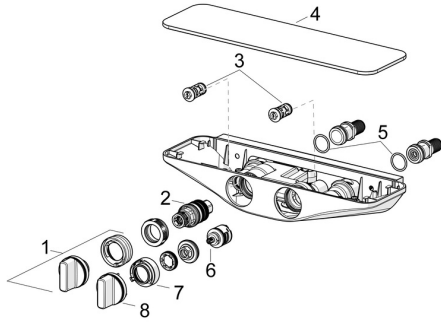

## Ersatzteile

### SP5863017182

	Name	Art.-Nr.
01	Temperatur-Wählgriff Chrom	59914596
02	Thermostatkartusche, 3.4	59914114
03	Schmutzfilter Rückflussverhinderer, (9/2018-)	59914727
03	Schmutzfilter Rückflussverhinderer	59913696
04	Abdeckplatte Weiss	59914598
05	O-Ring, 25.07x2.62	59911479
06	Umstellung	59914183
07	Durchflussbegrenzer <span style="background-color: #cccccc;">Ausgelaufen</span>	59914634
08	Mengen-Einstell-Griff Chrom <span style="background-color: #cccccc;">Ausgelaufen</span>	59914599
N.I.	Verbinder, G1/2	59911491
N.I.	Adapter	03990100