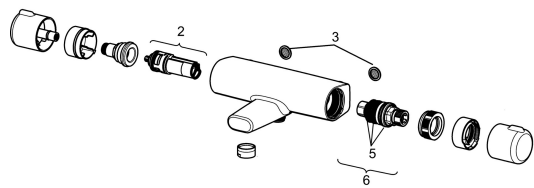

## Pièces de rechange

### SP5816217133

	Nom	Code
2	Inverseur cartouche	59914116
3	Joint filtre, G3/4	59911076
5	Joint torique	59914113
6	Cartouche thermostatique, 3.4	59914114