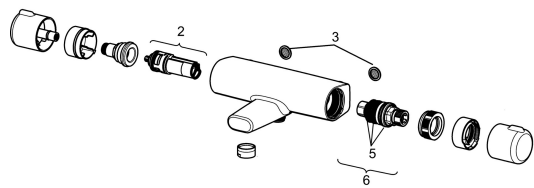

EAN: 4057304015731
static.hansa.com/5816217133

Náhradní díly

SP5816217133

	Název	Kód
2	Přepínač/Kartuše	59914116
3	Těsnění s filtrem, G3/4	59911076
5	O-kroužek	59914113
6	Termoelement/Kartuše, 3,4	59914114