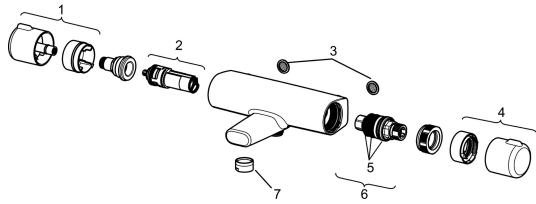

EAN: 4057304003486
static.hansa.com/58162171

Náhradné diely

SP58162171

	Názov	Kód
1	Rukoväť regulátora prietoku vody Chróm	59914397
2	Prepínač/Regulátor	59914116
3	Tesnenie s filtrom, G3/4	59911076
4	Rukoväť regulátora teploty Chróm	59914396
5	O-kružok (komplet)	59914113
6	Termoelement/Kartuš, 3.4	59914114
7	Aerator, M24x1 D Chróm	59911829
N.I.	Prítlačná matica, M36x1.5, SW38	59914319
N.I.	Excentrický, G3/4xG1/2 Chróm	59904793
N.I.	Kombinovať	59914472