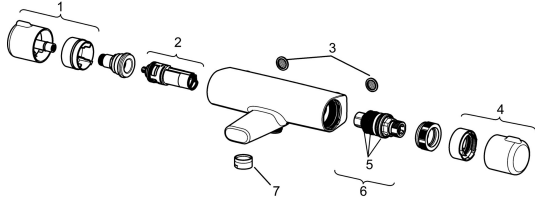

EAN: 4057304003486
static.hansa.com/58162171

Reserveonderdelen

SP58162171

	Naam	Code
1	Debiethendel Chroom	59914397
2	Omsteller/binnenwerk	59914116
3	Filter dichting, G3/4	59911076
4	Temperatuur hendel Chroom	59914396
5	O-ring	59914113
6	Thermostaat/binnenwerk, 3,4	59914114
7	Mousseur, M24x1 D Chroom	59911829
N.I.	Schroefring, M36x1,5, SW38	59914319
N.I.	Excentrieke, G3/4xG1/2 Chroom	59904793
N.I.	Combineren	59914472