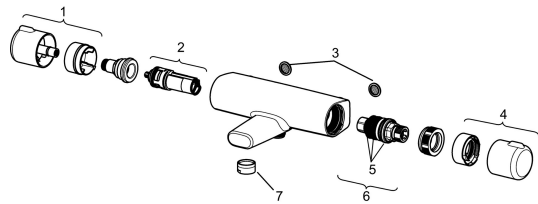

EAN: 4057304003486
static.hansa.com/58162171

Parti di ricambio

SP58162171

	Nome	Codice
1	Manopola di apertura Cromo	59914397
2	Deviatore/Cartuccia	59914116
3	Guarnizione di filtro, G3/4	59911076
4	Maniglia per regolazione della temperatura Cromo	59914396
5	O-ring	59914113
6	Cartuccia termostatica, 3.4	59914114
7	Aeratore, M24x1 D Cromo	59911829
N.I.	Dado di fissaggio, M36x1.5, SW38	59914319
N.I.	Eccentrico, G3/4xG1/2 Cromo	59904793
N.I.	Combinare	59914472