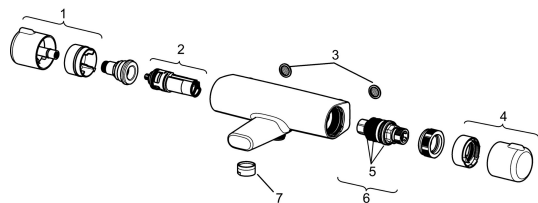

EAN: 4057304003486
static.hansa.com/58162171

Pièces de rechange

SP58162171

	Nom	Code
1	Croisillon d'ouverture Chrome	59914397
2	Inverseur cartouche	59914116
3	Joint filtre, G3/4	59911076
4	Croisillon réglage de température Chrome	59914396
5	Joint torique	59914113
6	Cartouche thermostatique, 3.4	59914114
7	Aérateur, M24x1 D Chrome	59911829
N.I.	Écrou de maintien, M36x1.5, SW38	59914319
N.I.	Excentrique, G3/4xG1/2 Chrome	59904793
N.I.	Combiner	59914472