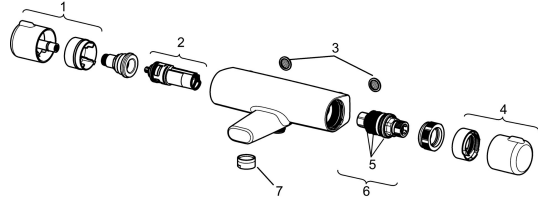

EAN: 4057304003486
static.hansa.com/58162171

Ersatzteile

SP58162171

	Name	Art.-Nr.
1	Mengen-Einstell-Griff Chrom	59914397
2	Umsteller/Kartusche	59914116
3	Schmutzfilter, G3/4	59911076
4	Temperatur-Wählgriff Chrom	59914396
5	O-Ringsatz	59914113
6	Thermostatkartusche, 3.4	59914114
7	Luftsprudler, M24x1 D Chrom	59911829
N.I.	Gegenmutter, M36x1.5, SW38	59914319
N.I.	S-Anschluss, G3/4xG1/2 Chrom	59904793
N.I.	Kombinator	59914472