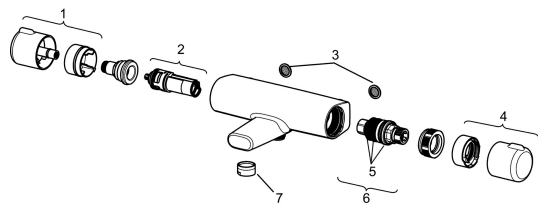

### SP58162171

	Název	Kód
1	Rukojeť regulátoru průtoku Chrom	59914397
2	Přepínač/Kartuše	59914116
3	Těsnění s filtrem, G3/4	59911076
4	Ovladač regulátoru teploty Chrom	59914396
5	O-kroužek	59914113
6	Termoelement/Kartuše, 3,4	59914114
7	Aerator, M24x1 D Chrom	59911829
N.I.	Upevňovací matice, M36x1,5, SW38	59914319
N.I.	Excentrický, G3/4xG1/2 Chrom	59904793
N.I.	Kombinovat	59914472