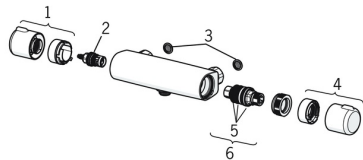

### SP58150171

	Názov	Kód
1	Rukoväť regulátora prietoku vody Chróm	59914395
2	Sedlo, G1/2 Chróm	59914111
3	Tesnenie s filtrom, G3/4	59911076
4	Rukoväť regulátora teploty Chróm	59914396
5	O-kružok (komplet)	59914113
6	Termoelement/Kartuš, 3.4	59914114
N.I.	Prítláčná matica, M36x1.5, SW38	59914319
N.I.	Excentrický, G3/4xG1/2 Chróm	59904793
N.I.	Kombinovať	59914472