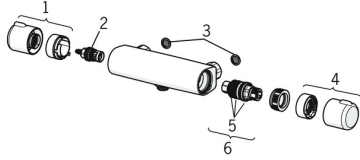

EAN: 4057304003462
static.hansa.com/58150171

Reserveonderdelen

SP58150171

	Naam	Code
1	Debiethendel Chroom	59914395
2	Binnenwerk, G1/2 Chroom	59914111
3	Filter dichting, G3/4	59911076
4	Temperatuur hendel Chroom	59914396
5	O-ring	59914113
6	Thermostaat/binnenwerk, 3.4	59914114
N.I.	Schroefring, M36x1.5, SW38	59914319
N.I.	Excentrieke, G3/4xG1/2 Chroom	59904793
N.I.	Combineren	59914472