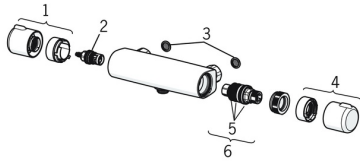

EAN: 4057304003462
static.hansa.com/58150171

Parti di ricambio

SP58150171

	Nome	Codice
1	Manopola di apertura Cromo	59914395
2	Vitone, G1/2 Cromo	59914111
3	Guarnizione di filtro, G3/4	59911076
4	Maniglia per regolazione della temperatura Cromo	59914396
5	O-ring	59914113
6	Cartuccia termostatica, 3.4	59914114
N.I.	Dado di fissaggio, M36x1.5, SW38	59914319
N.I.	Eccentrico, G3/4xG1/2 Cromo	59904793
N.I.	Combinare	59914472