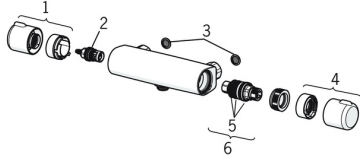

## Pièces de rechange

### SP58150171

	Nom	Code
1	Croisillon d'ouverture Chrome	59914395
2	Tête, G1/2 Chrome	59914111
3	Joint filtre, G3/4	59911076
4	Croisillon réglage de température Chrome	59914396
5	Joint torique	59914113
6	Cartouche thermostatique, 3.4	59914114
N.I.	Écrou de maintien, M36x1.5, SW38	59914319
N.I.	Excentrique, G3/4xG1/2 Chrome	59904793
N.I.	Combiner	59914472