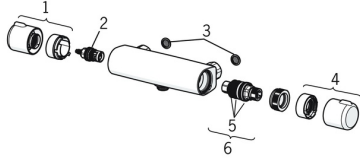

EAN: 4057304003462
static.hansa.com/58150171

Ersatzteile

SP58150171

	Name	Art.-Nr.
1	Absperrgriff Chrom	59914395
2	Oberteil, G1/2 Chrom	59914111
3	Schmutzfilter, G3/4	59911076
4	Temperatur-Wählgriff Chrom	59914396
5	O-Ringsatz	59914113
6	Thermostatkartusche, 3.4	59914114
N.I.	Gegenmutter, M36x1.5, SW38	59914319
N.I.	S-Anschluss, G3/4xG1/2 Chrom	59904793
N.I.	Kombinator	59914472