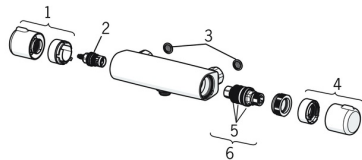

EAN: 4057304003462
static.hansa.com/58150171

Náhradní díly

SP58150171

	Název	Kód
1	Rukojeť regulátoru průtoku Chrom	59914395
2	Vršek, G1/2 Chrom	59914111
3	Těsnění s filtrem, G3/4	59911076
4	Ovladač regulátoru teploty Chrom	59914396
5	O-kroužek	59914113
6	Termoelement/Kartuše, 3,4	59914114
N.I.	Upevňovací matice, M36x1,5, SW38	59914319
N.I.	Excentrický, G3/4xG1/2 Chrom	59904793
N.I.	Kombinovat	59914472