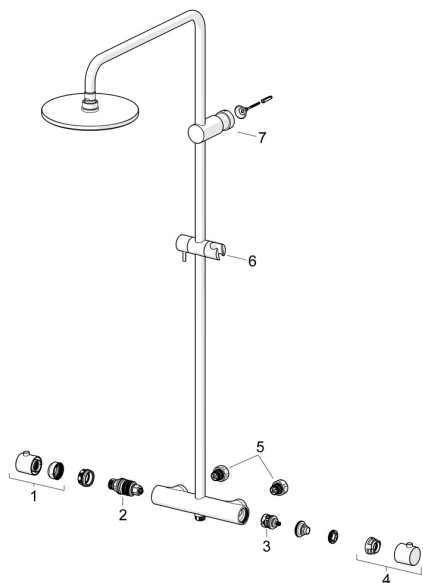

### SP58149203

	Názov	Kód
01	Rukoväť regulátora teploty Chróm	602062V
02	Termoelement/Kartuš, 3,4	59914114
03	Prepínač	59914183
04	Rukoväť regulátora prietoku vody Chróm	1009482V
05	Kombinovať	59914472
06	Jazdec/nosič sprchy Chróm	59913755
07	Vnútoraná konzola Chróm	59913859