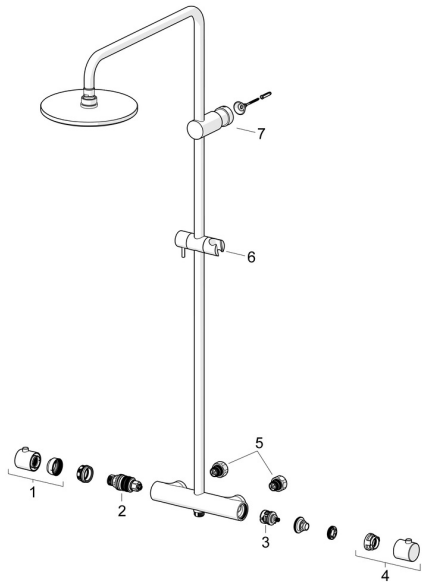

## Reserveonderdelen

### SP58149203

	Naam	Code
01	Temperatuur hendel Chroom	602062V
02	Thermostaat/binnenwerk, 3,4	59914114
03	Omsteller	59914183
04	Debiethendel Chroom	1009482V
05	Combineren	59914472
06	Schuifstuk Chroom	59913755
07	Muursteun Chroom	59913859