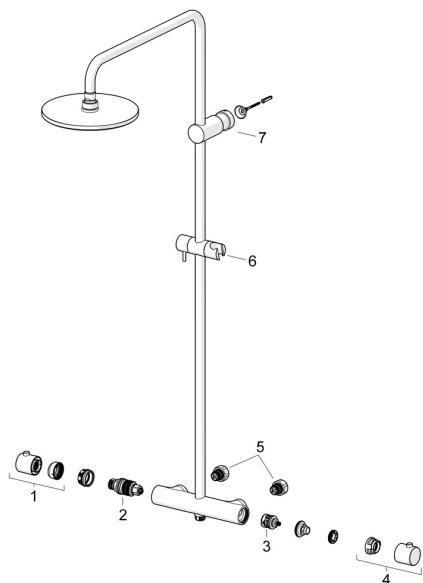

EAN: 4057304016073
static.hansa.com/58149203

Parti di ricambio

SP58149203

| | Nome | Codice |
|----|--|----------|
| 01 | Maniglia per regolazione della temperatura Cromo | 602062V |
| 02 | Cartuccia termostatica, 3,4 | 59914114 |
| 03 | Deviatore | 59914183 |
| 04 | Manopola di apertura Cromo | 1009482V |
| 05 | Combinare | 59914472 |
| 06 | Cursore per asta doccia Cromo | 59913755 |
| 07 | Supporto murale Cromo | 59913859 |