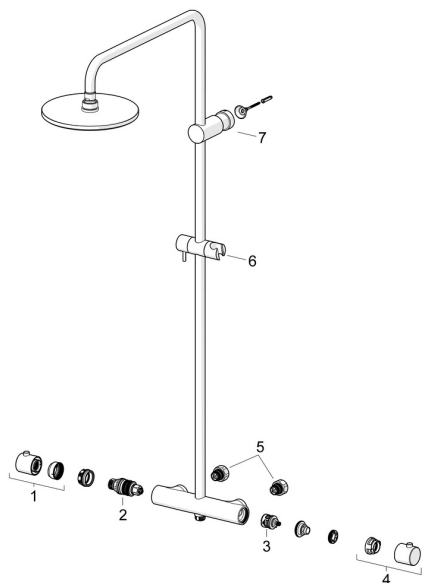

## Pièces de rechange

### SP58149203

	Nom	Code
01	Croisillon réglage de température Chrome	602062V
02	Cartouche thermostatique, 3,4	59914114
03	Inverseur	59914183
04	Croisillon d'ouverture Chrome	1009482V
05	Combiner	59914472
06	Curseur pour barre Chrome	59913755
07	Support mural Chrome	59913859